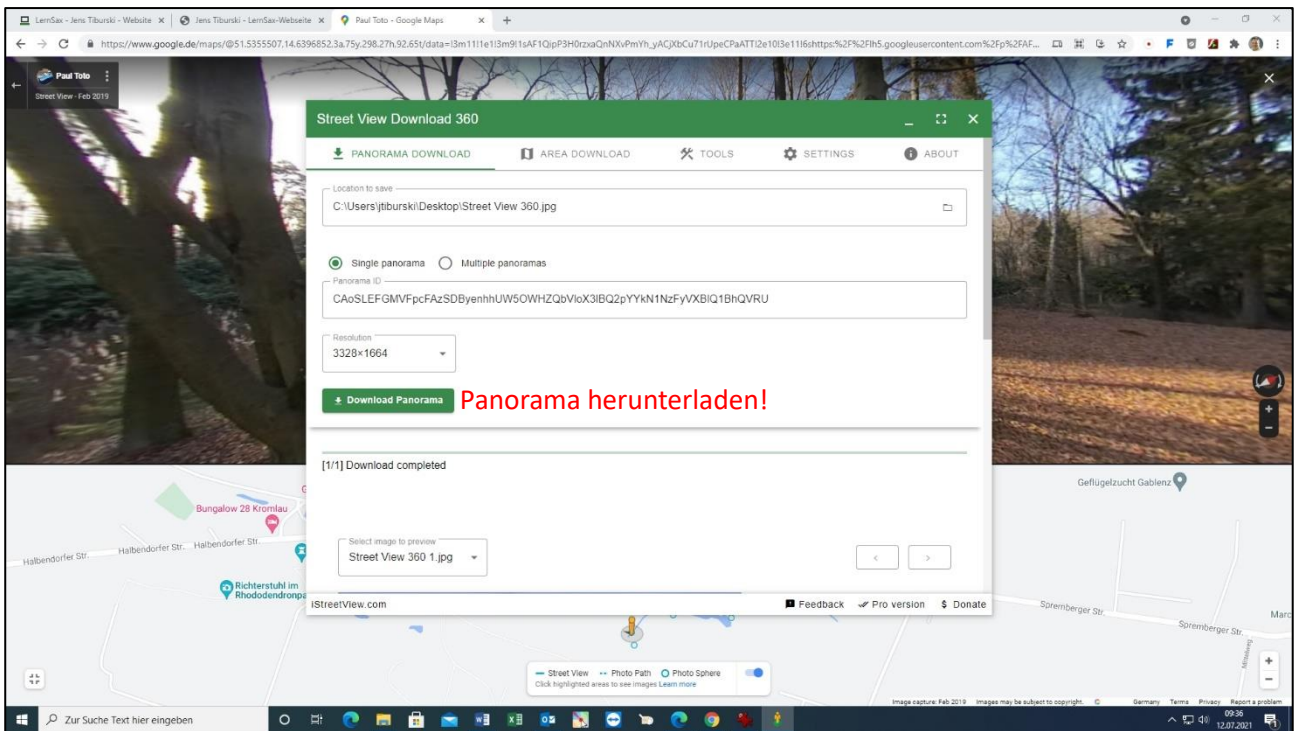

Dazu geht man bei Google-Maps in den StreetView-Modus und sucht geeignete Panoramabilder:

Wie bekommt man nun Google-Street-View-Panoramabilder auf seinen Rechner? Zuerst brauch man die URL des Panoramabildes (gegebenenfalls Lizenz beachten!):

### StreetViewDownload 360

[ <https://svd360.istreetview.com/> ]

Dies ermöglicht den Download von Panoramabildern. Die eben kopierte URL des Panoramabildes wird unter „Tools“ eingefügt:

... und die Panorama-ID kopiert:

Nun wechselt man in den Reiter „Panorama Download“. Hier kann man die Zielordner, die Panorama-ID und die Auflösung des Panoramabildes festlegen:

Wenn alles eingestellt ist kann das Panorama heruntergeladen werden:

Das kann man nun für weitere Panoramabilder wiederholen, bis man alle Stationen der Expedition zusammengestellt hat.

Diese werden dann über das ClassVR-Portal auf die eigene Wolke hochgeladen:

Per Playlist kann man dann seine Expedition zusammenstellen: