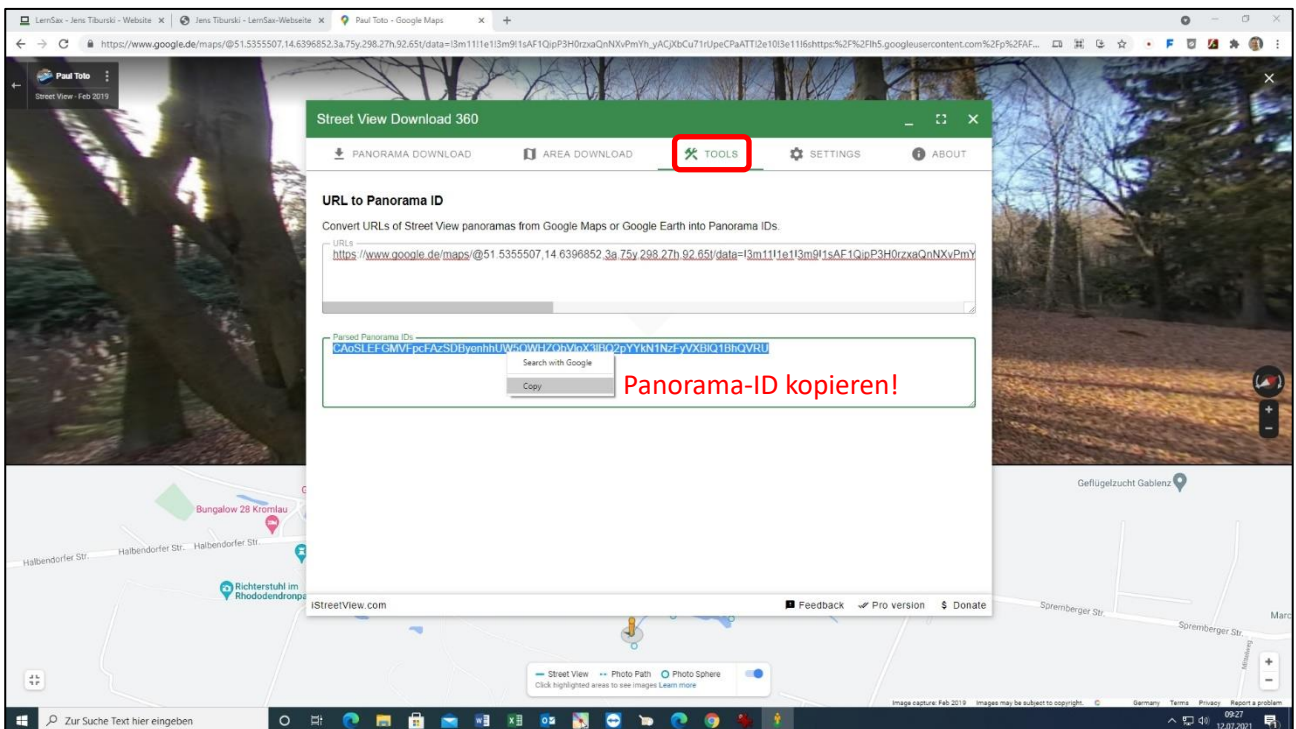

Dazu geht man bei Google-Maps in den StreetView-Modus und sucht geeignete Panoramabilder:

Wie bekommt man nun Google-Street-View-Panoramabilder auf seinen Rechner? Zuerst brauch man die URL des Panoramabildes (gegebenenfalls Lizenz beachten!):

Nun braucht man ein kleines Hilfsprogramm:

### StreetViewDownload 360

[ <https://svd360.istreetview.com/> ]

Dies ermöglicht den Download von Panoramabildern. Die eben kopierte URL des Panoramabildes wird unter „Tools“ eingefügt:

... und die Panorama-ID kopiert:

Nun wechselt man in den Reiter „Panorama Download“. Hier kann man die Zielordner, die Panorama-ID und die Auflösung des Panoramabildes festlegen:

Wenn alles eingestellt ist kann das Panorama heruntergeladen werden: