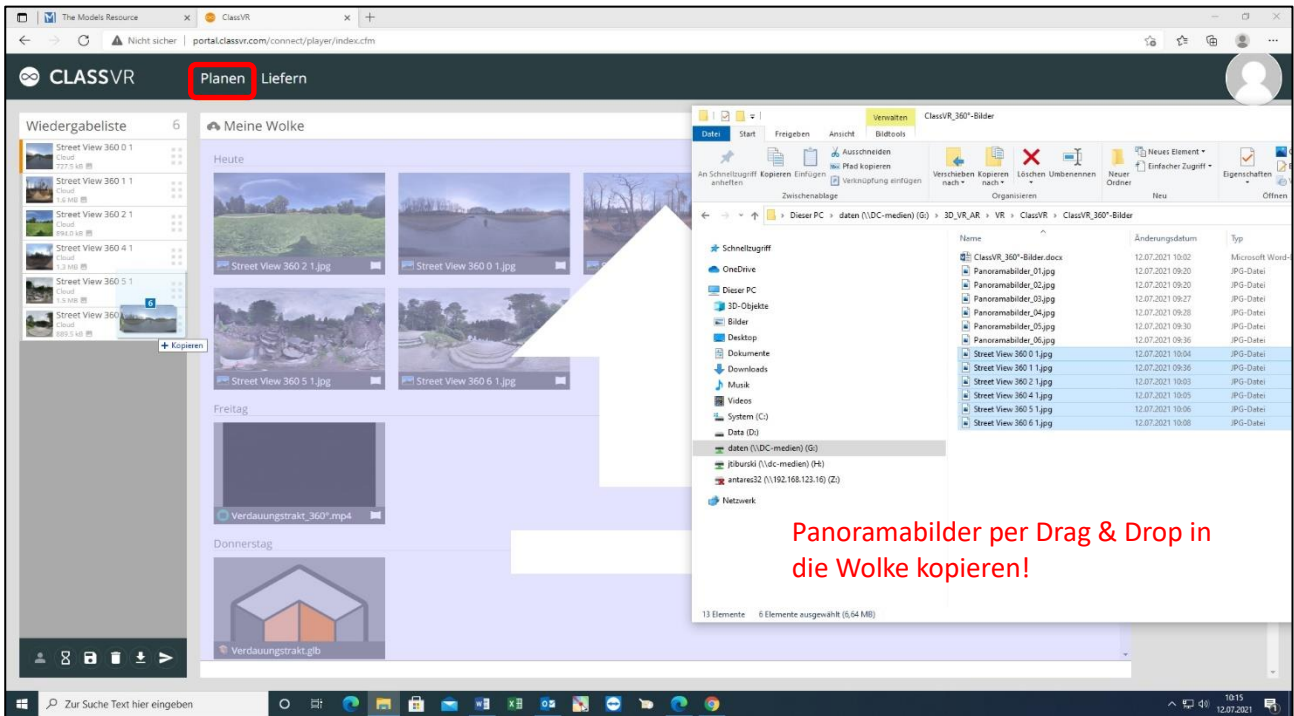

### StreetViewDownload 360

[ <https://svd360.istreetview.com/> ]

Dies ermöglicht den Download von Panoramabildern. Die eben kopierte URL des Panoramabildes wird unter „Tools“ eingefügt:

... und die Panorama-ID kopiert:

Nun wechselt man in den Reiter „Panorama Download“. Hier kann man die Zielordner, die Panorama-ID und die Auflösung des Panoramabildes festlegen:

Wenn alles eingestellt ist kann das Panorama heruntergeladen werden:

Das kann man nun für weitere Panoramabilder wiederholen, bis man alle Stationen der Expedition zusammengestellt hat.

Diese werden dann über das ClassVR-Portal auf die eigene Wolke hochgeladen:

Per Playlist kann man dann seine Expedition zusammenstellen: