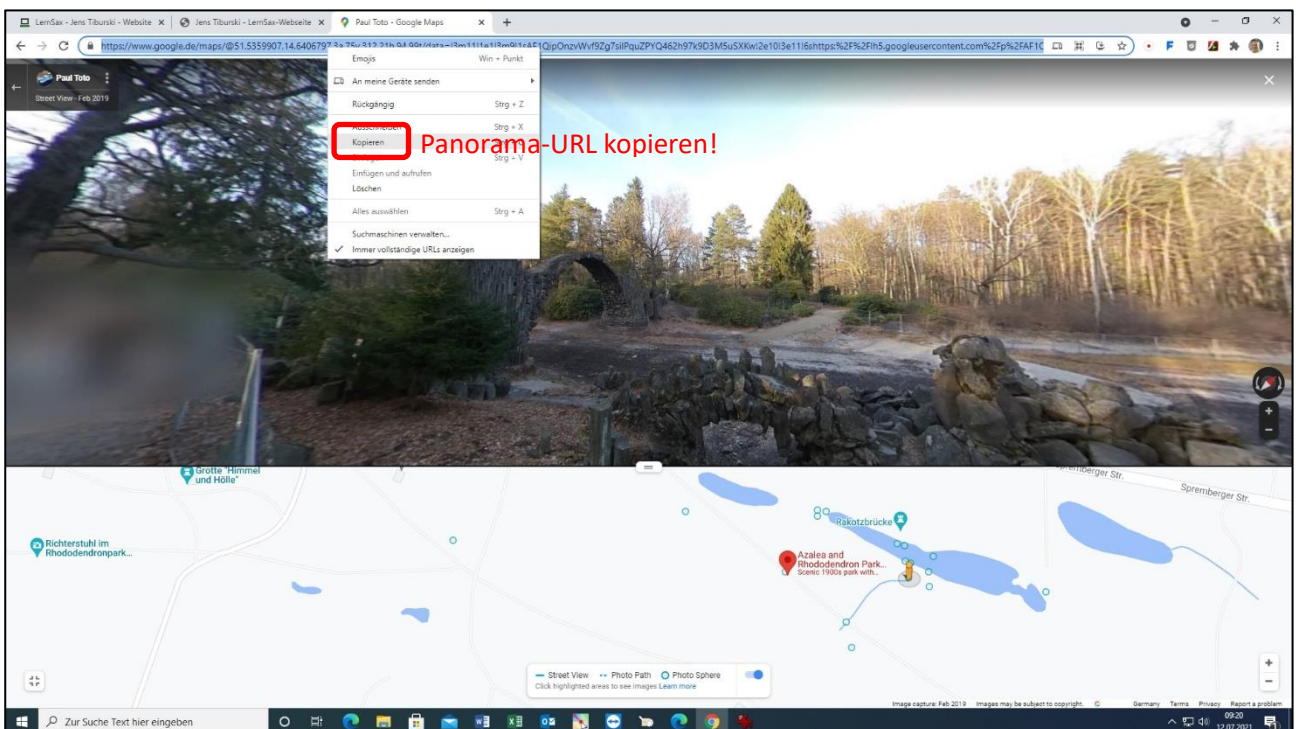

## ClassVR – 360°-Panorama-Bilder hinzufügen

Mit dem endgültigen Aus von **Google-Poly** ist leider auch die Plattform **Google-Expeditionen** Geschichte. Da ClassVR auch Google-Earth und Google-Street-View nicht unterstützt bleibt nur die Möglichkeit, eigene Expeditionen aus Google-Street-View-Panoramabildern zusammenzubauen. Hier folgt nun eine kurze Anleitung dazu, wie man solche Panoramabilder von Google-Street-View herunterlädt.

Dazu geht man bei Google-Maps in den StreetView-Modus und sucht geeignete Panoramabilder:

Wie bekommt man nun Google-Street-View-Panoramabilder auf seinen Rechner? Zuerst brauch man die URL des Panoramabildes (gegebenenfalls Lizenz beachten!):

### StreetViewDownload 360

[ <https://svd360.istreetview.com/> ]

Dies ermöglicht den Download von Panoramabildern. Die eben kopierte URL des Panoramabildes wird unter „Tools“ eingefügt:

... und die Panorama-ID kopiert: