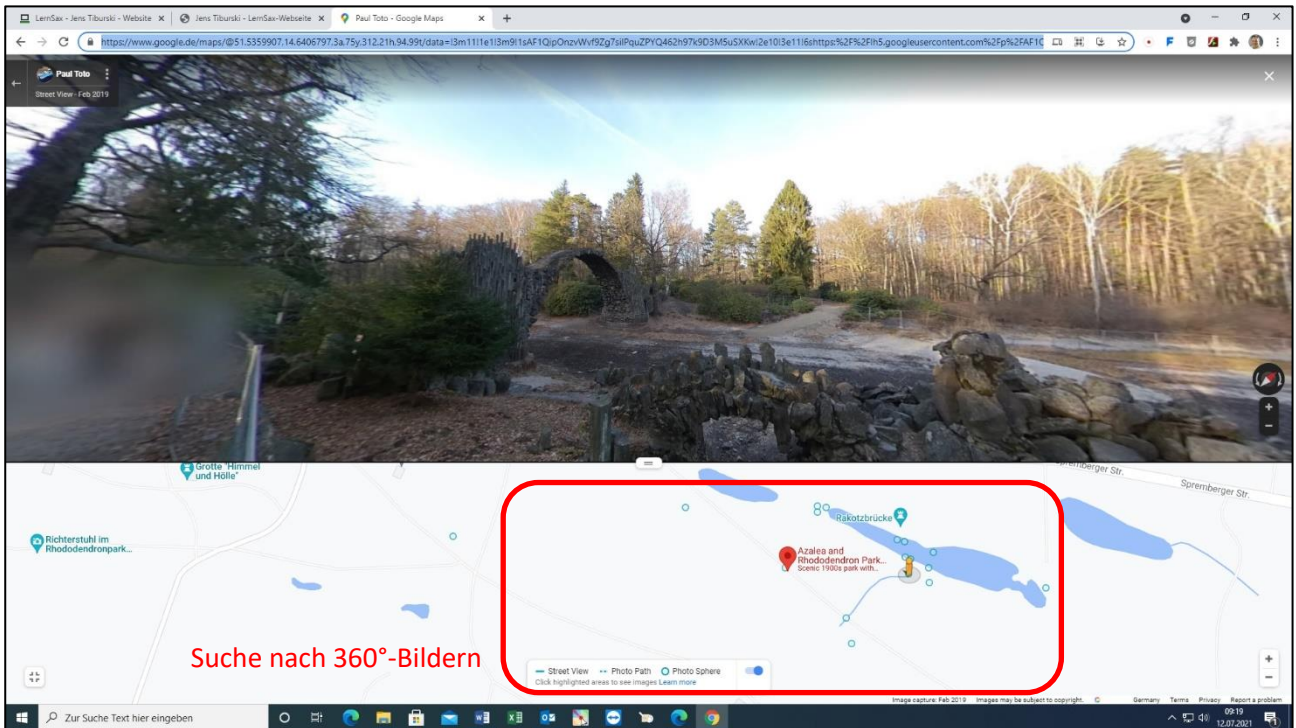

## ClassVR – 360°-Panorama-Bilder hinzufügen

Mit dem endgültigen Aus von **Google-Poly** ist leider auch die Plattform **Google-Expeditionen** Geschichte. Da ClassVR auch Google-Earth und Google-Street-View nicht unterstützt bleibt nur die Möglichkeit, eigene Expeditionen aus Google-Street-View-Panoramabildern zusammenzubauen. Hier folgt nun eine kurze Anleitung dazu, wie man solche Panoramabilder von Google-Street-View herunterlädt.

Dazu geht man bei Google-Maps in den StreetView-Modus und sucht geeignete Panoramabilder:

Wie bekommt man nun Google-Street-View-Panoramabilder auf seinen Rechner? Zuerst brauch man die URL des Panoramabildes (gegebenenfalls Lizenz beachten!):

### StreetViewDownload 360

[ <https://svd360.istreetview.com/> ]

Dies ermöglicht den Download von Panoramabildern. Die eben kopierte URL des Panoramabildes wird unter „Tools“ eingefügt:

... und die Panorama-ID kopiert: