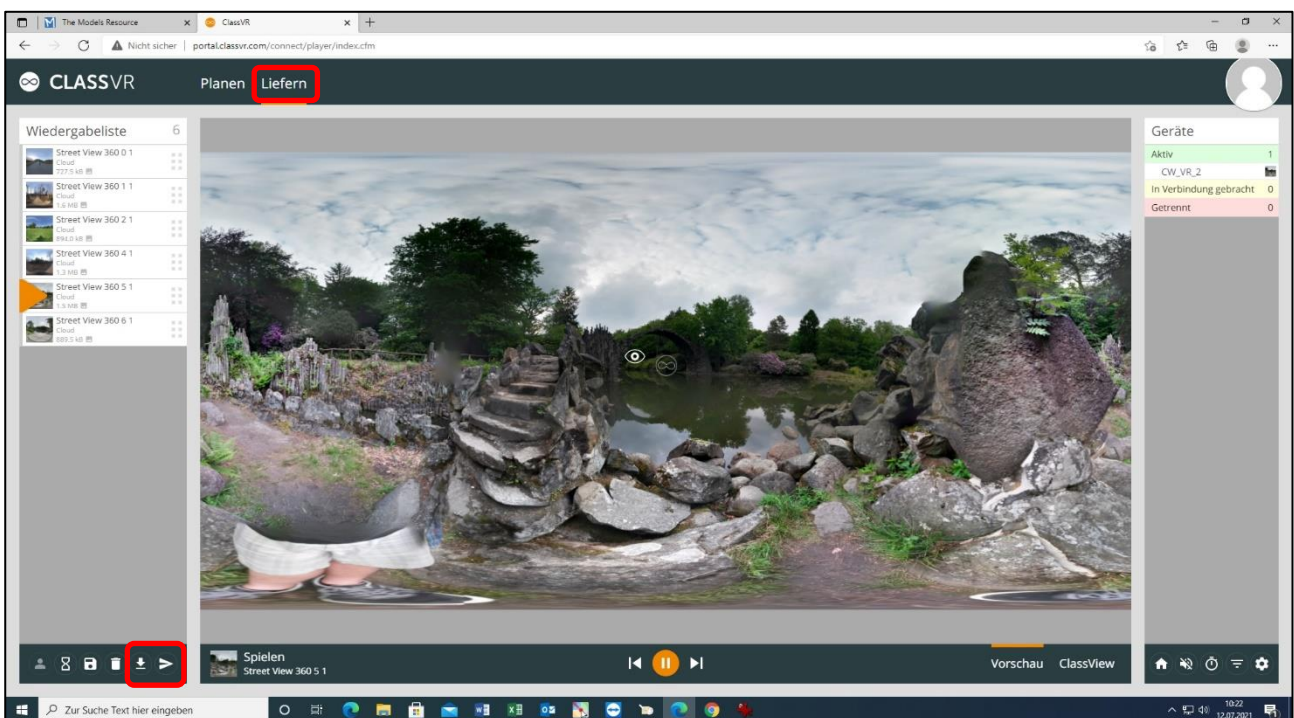

### StreetViewDownload 360

[ <https://svd360.istreetview.com/> ]

Dies ermöglicht den Download von Panoramabildern. Die eben kopierte URL des Panoramabildes wird unter „Tools“ eingefügt:

... und die Panorama-ID kopiert:

Nun wechselt man in den Reiter „Panorama Download“. Hier kann man die Zielordner, die Panorama-ID und die Auflösung des Panoramabildes festlegen:

Wenn alles eingestellt ist kann das Panorama heruntergeladen werden:

Das kann man nun für weitere Panoramabilder wiederholen, bis man alle Stationen der Expedition zusammengestellt hat.

Diese werden dann über das ClassVR-Portal auf die eigene Wolke hochgeladen:

Per Playlist kann man dann seine Expedition zusammenstellen: