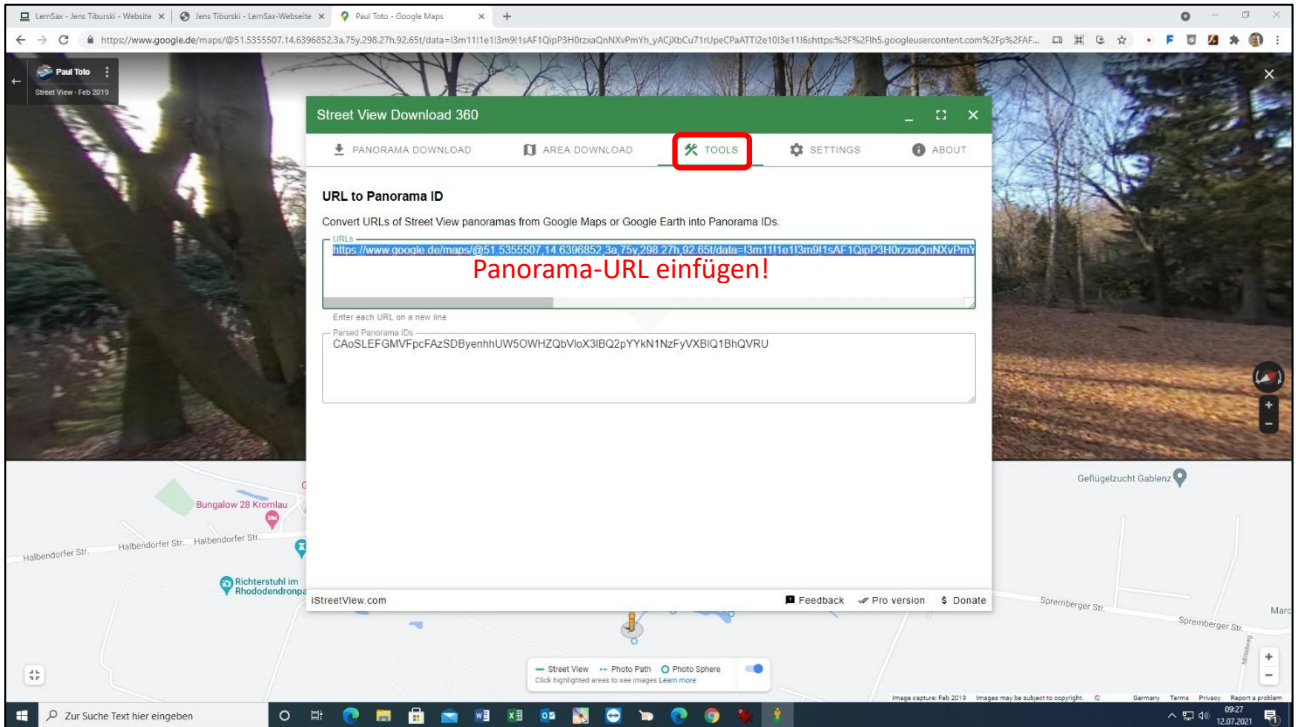

## ClassVR – 360°-Panorama-Bilder hinzufügen

Mit dem endgültigen Aus von **Google-Poly** ist leider auch die Plattform **Google-Expeditionen** Geschichte. Da ClassVR auch Google-Earth und Google-Street-View nicht unterstützt bleibt nur die Möglichkeit, eigene Expeditionen aus Google-Street-View-Panoramabildern zusammenzubauen. Hier folgt nun eine kurze Anleitung dazu, wie man solche Panoramabilder von Google-Street-View herunterlädt.

Dazu geht man bei Google-Maps in den StreetView-Modus und sucht geeignete Panoramabilder:

Wie bekommt man nun Google-Street-View-Panoramabilder auf seinen Rechner? Zuerst brauch man die URL des Panoramabildes (gegebenenfalls Lizenz beachten!):

Nun braucht man ein kleines Hilfsprogramm:

### StreetViewDownload 360

[ <https://svd360.istreetview.com/> ]

Dies ermöglicht den Download von Panoramabildern. Die eben kopierte URL des Panoramabildes wird unter „Tools“ eingefügt:

... und die Panorama-ID kopiert: