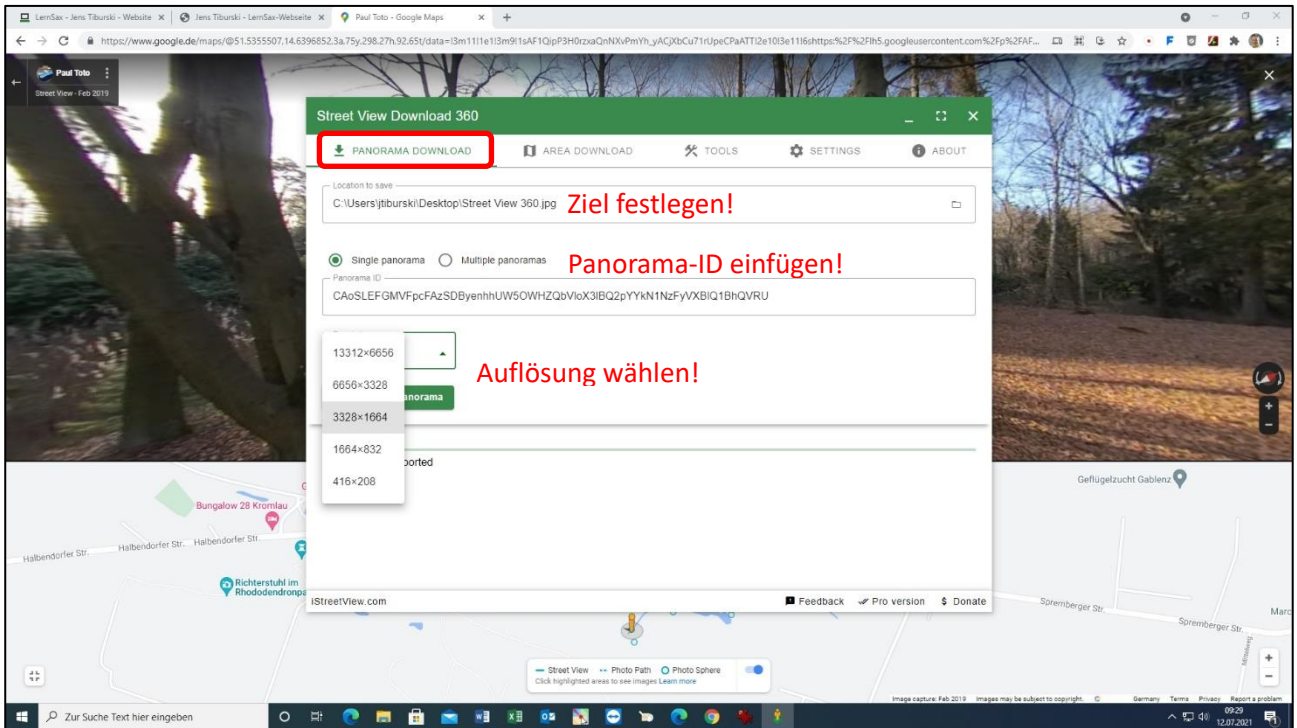

Dazu geht man bei Google-Maps in den StreetView-Modus und sucht geeignete Panoramabilder:

Wie bekommt man nun Google-Street-View-Panoramabilder auf seinen Rechner? Zuerst brauch man die URL des Panoramabildes (gegebenenfalls Lizenz beachten!):

### StreetViewDownload 360

[ <https://svd360.istreetview.com/> ]

Dies ermöglicht den Download von Panoramabildern. Die eben kopierte URL des Panoramabildes wird unter „Tools“ eingefügt:

... und die Panorama-ID kopiert:

Nun wechselt man in den Reiter „Panorama Download“. Hier kann man die Zielordner, die Panorama-ID und die Auflösung des Panoramabildes festlegen:

Wenn alles eingestellt ist kann das Panorama heruntergeladen werden:

Das kann man nun für weitere Panoramabilder wiederholen, bis man alle Stationen der Expedition zusammengestellt hat.

Diese werden dann über das ClassVR-Portal auf die eigene Wolke hochgeladen:

Per Playlist kann man dann seine Expedition zusammenstellen: